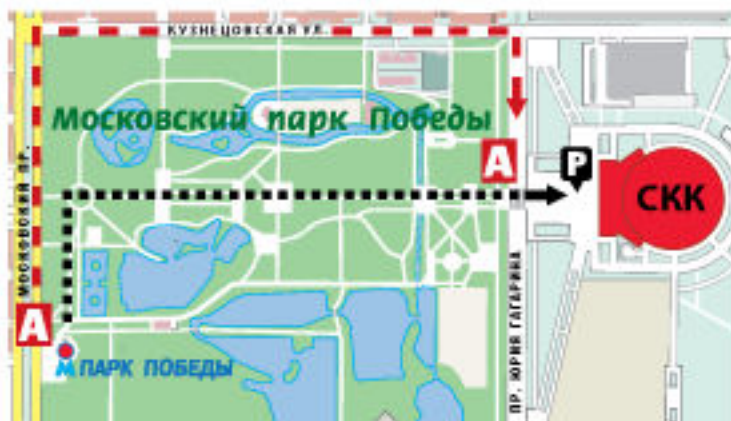

Личным транспортом

Въезд на бесплатную парковку перед СКК с пр. Юрия Гагарина.